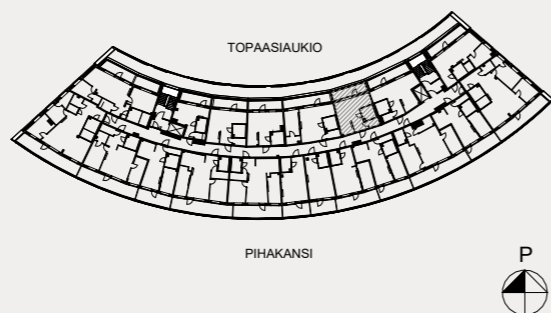

1H+KT+IRT. VAR.
35,0 m²

10. kerros
B193 terassi 8,5 m²