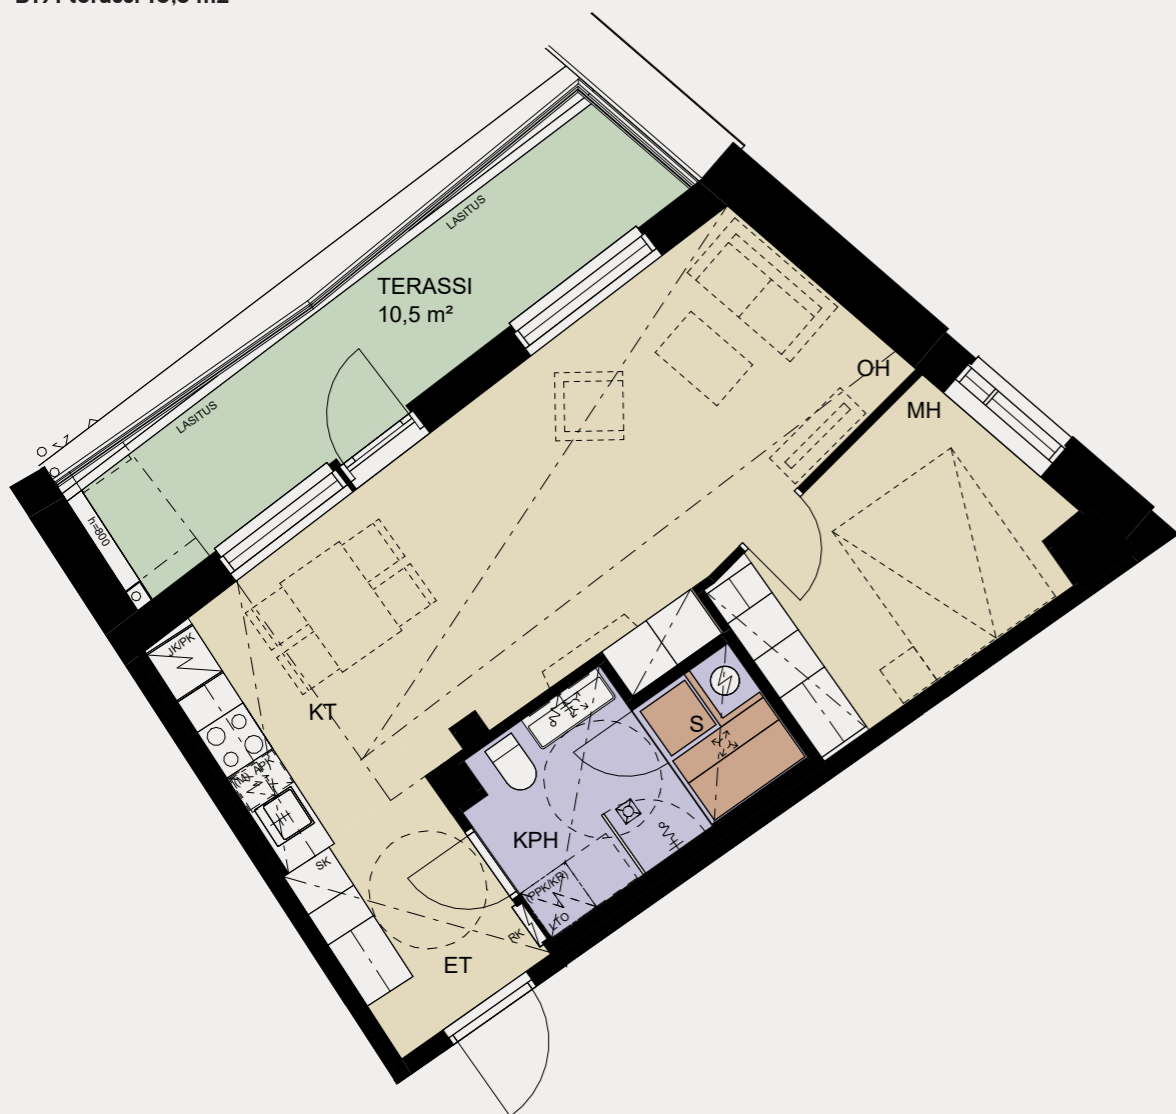

2H+KT+S
48,5 m²

10. kerros
B191 terassi 10,5 m²