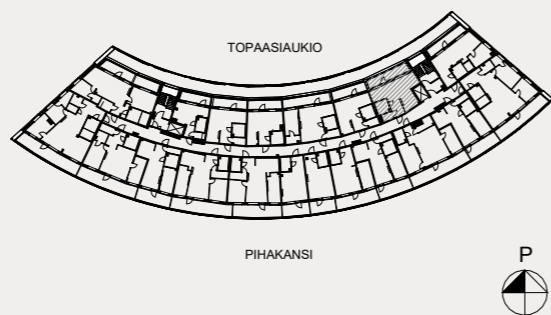

1H+KT+IRT. VAR.
40,5 m²

10. kerros
B192 terassi 11 m²