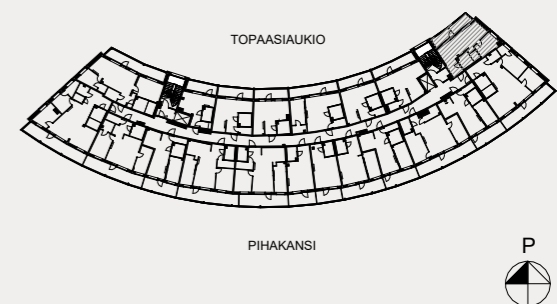

2H+KT+IRT. VAR.  
**44,0 m<sup>2</sup>**

11. kerros  
 B209 parveke 11 m<sup>2</sup>

2H+KT+S  
**48,5 m<sup>2</sup>**

10. kerros  
 B191 terassi 10,5 m<sup>2</sup>

2H+KT+S  
**48,5 m<sup>2</sup>**

11. kerros  
 B211 parveke 11 m<sup>2</sup>