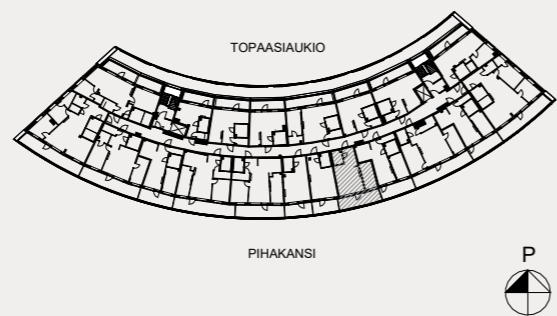

PIHAKANSI

1H+KT+IRT. VAR.  
**35,0 m<sup>2</sup>**

11. kerros  
 A216 parveke 9 m<sup>2</sup>

PIHAKANSI

2H+KT  
**40,0 m<sup>2</sup>**

10. kerros  
 B186 parveke 14 m<sup>2</sup>

2H+KT  
**40,0 m<sup>2</sup>**