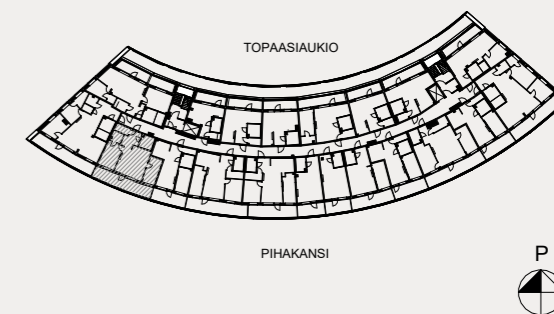

3H+KT+VH+IRT.VAR.
63,5 m²

10. kerros
A180 parveke 20,5 m²