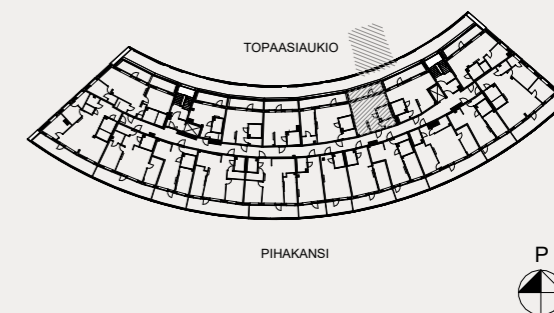

1H+KT+IRT. VAR.
35,0 m²

10. kerros
A196 terassi 8,5 m²