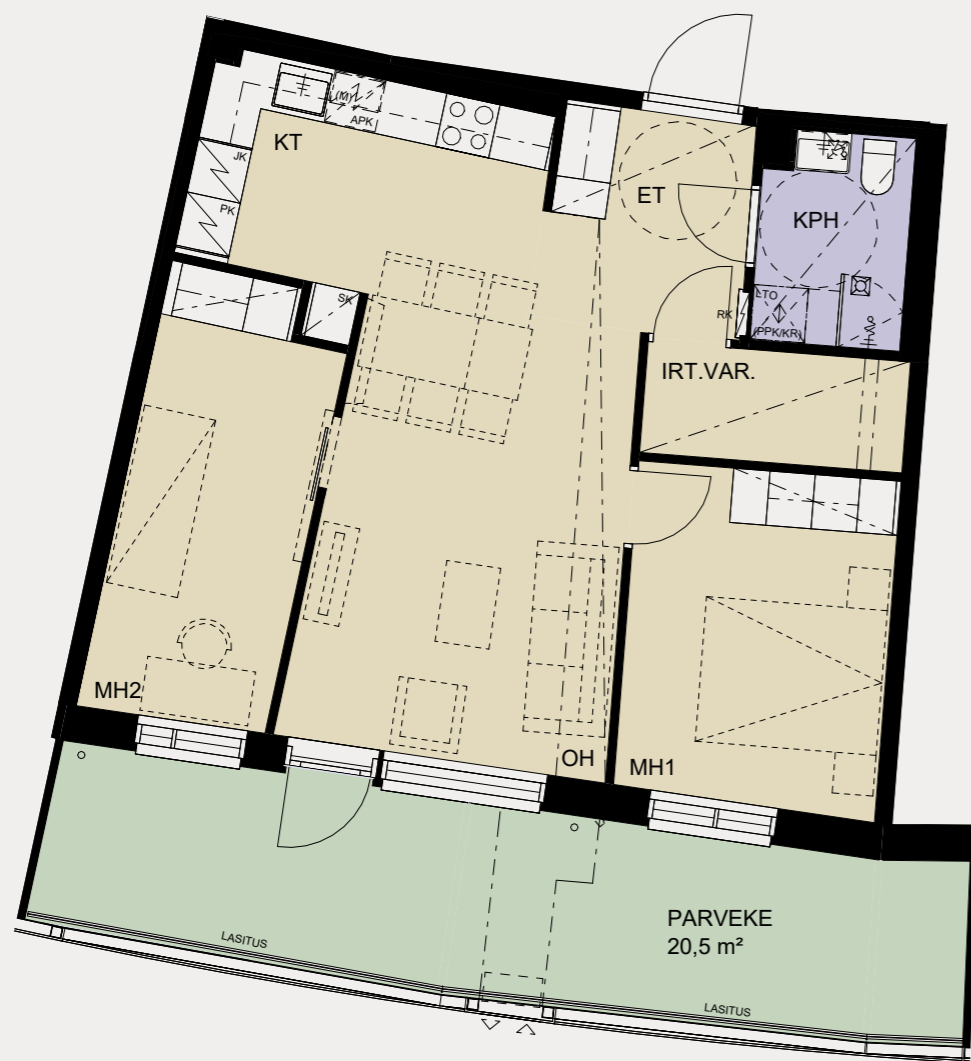

3H+KT+IRT.VAR.
62,0 m²

10. kerros
A182 parveke 20,5 m²