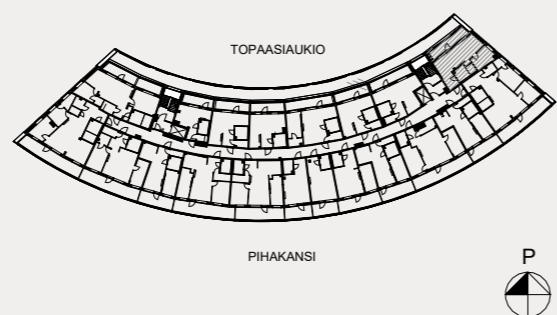

2H+KT+S
48,5 m²

10. kerros
B191 terassi 10,5 m²