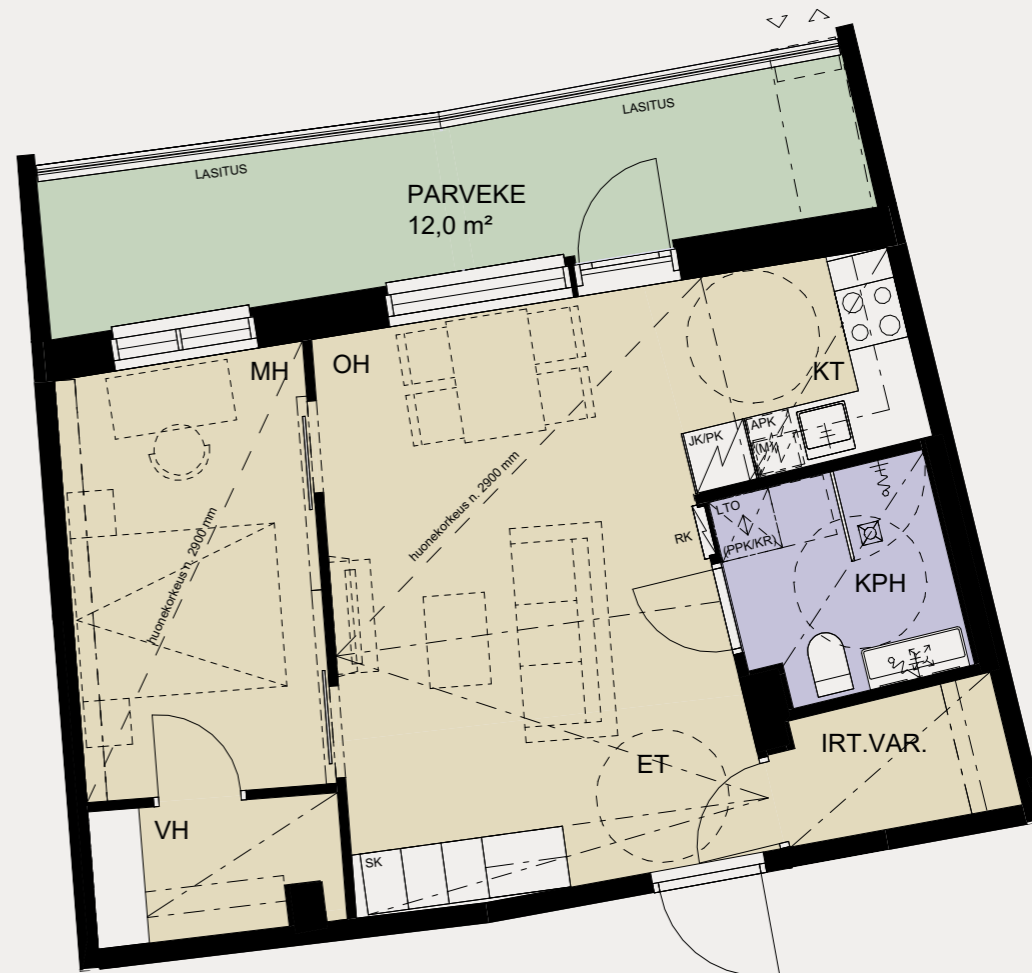

2H+KT+IRT. VAR.
49,0 m²

11.kerros
B214 parveke 12 m²