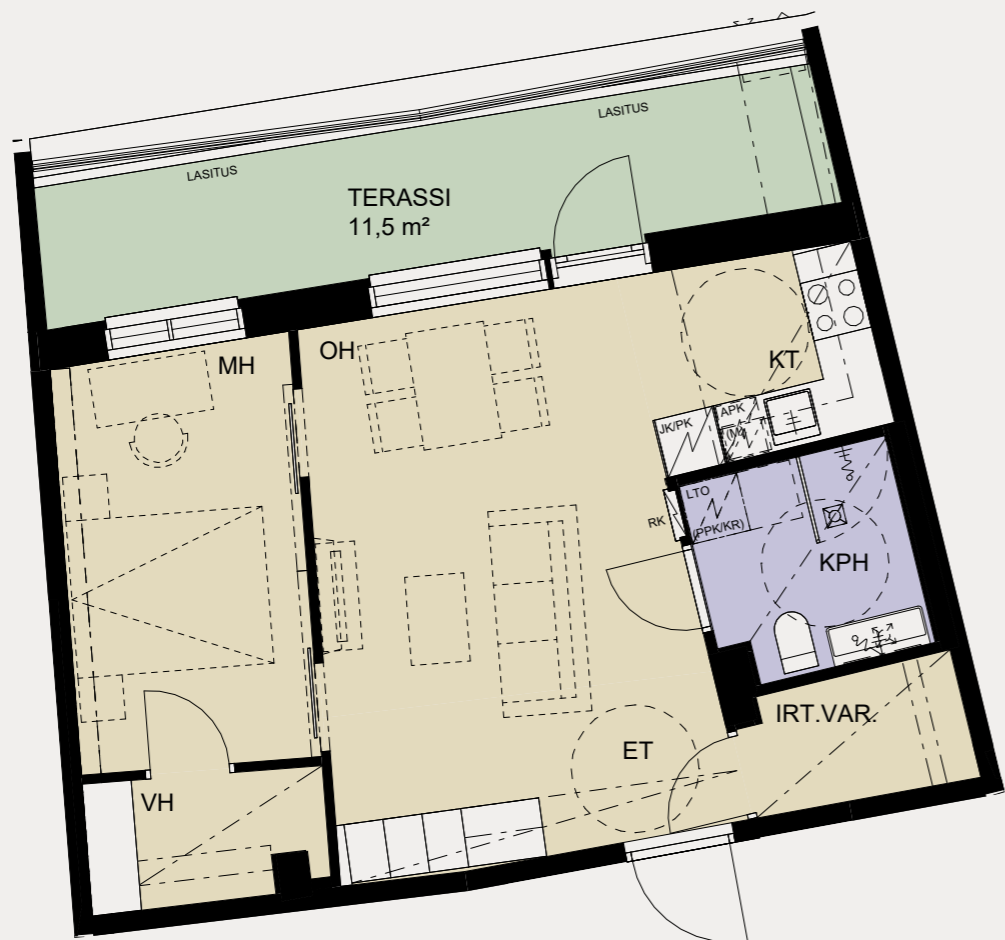

2H+KT+IRT. VAR.
49,0 m²

10. kerros
B194 terassi 11,5 m²