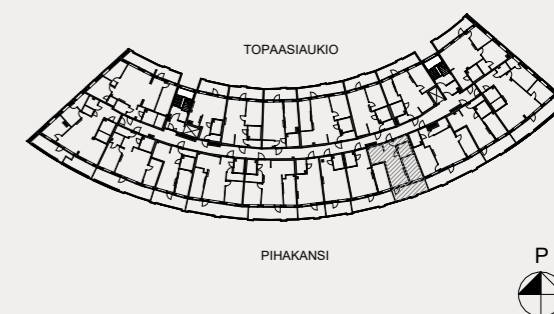

2H+KT+IRT. VAR.
44,0 m²

11. kerros
B209 parveke 11 m²