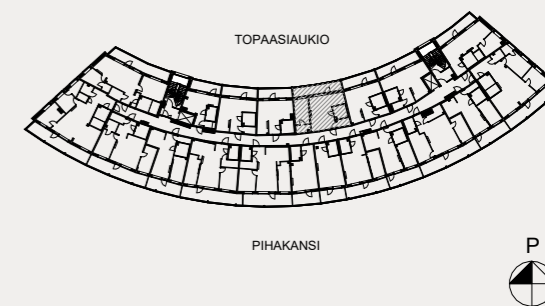

2H+KT+IRT. VAR.
49,0 m²

11.kerros
B214 parveke 12 m²