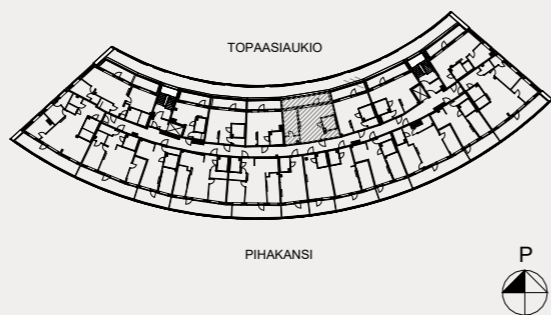

2H+KT+IRT. VAR.
49,0 m²

10. kerros
B194 terassi 11,5 m²