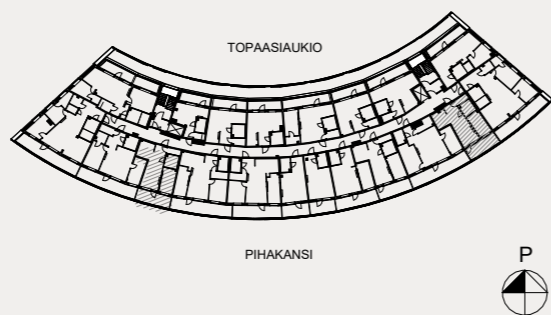

11. kerros  
A201 parveke 11 m<sup>2</sup>

PIHAKANSI

2H+KT+IRT. VAR.  
43,5m<sup>2</sup>

11. kerros  
B207 parveke 11 m<sup>2</sup>

PIHAKANSI

2H+KT+IRT. VAR.  
**44,0 m<sup>2</sup>**

10. kerros  
 B189 parveke 11,5 m<sup>2</sup>