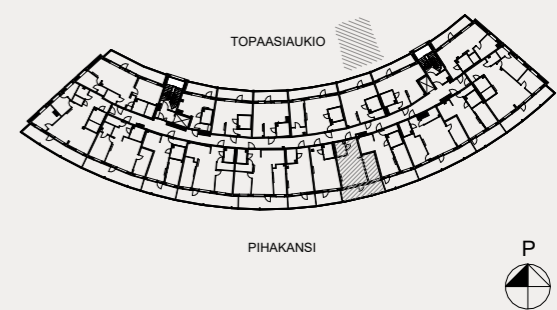

2H+KT
40,0 m²

11. kerros
B206 parveke 13,5 m²