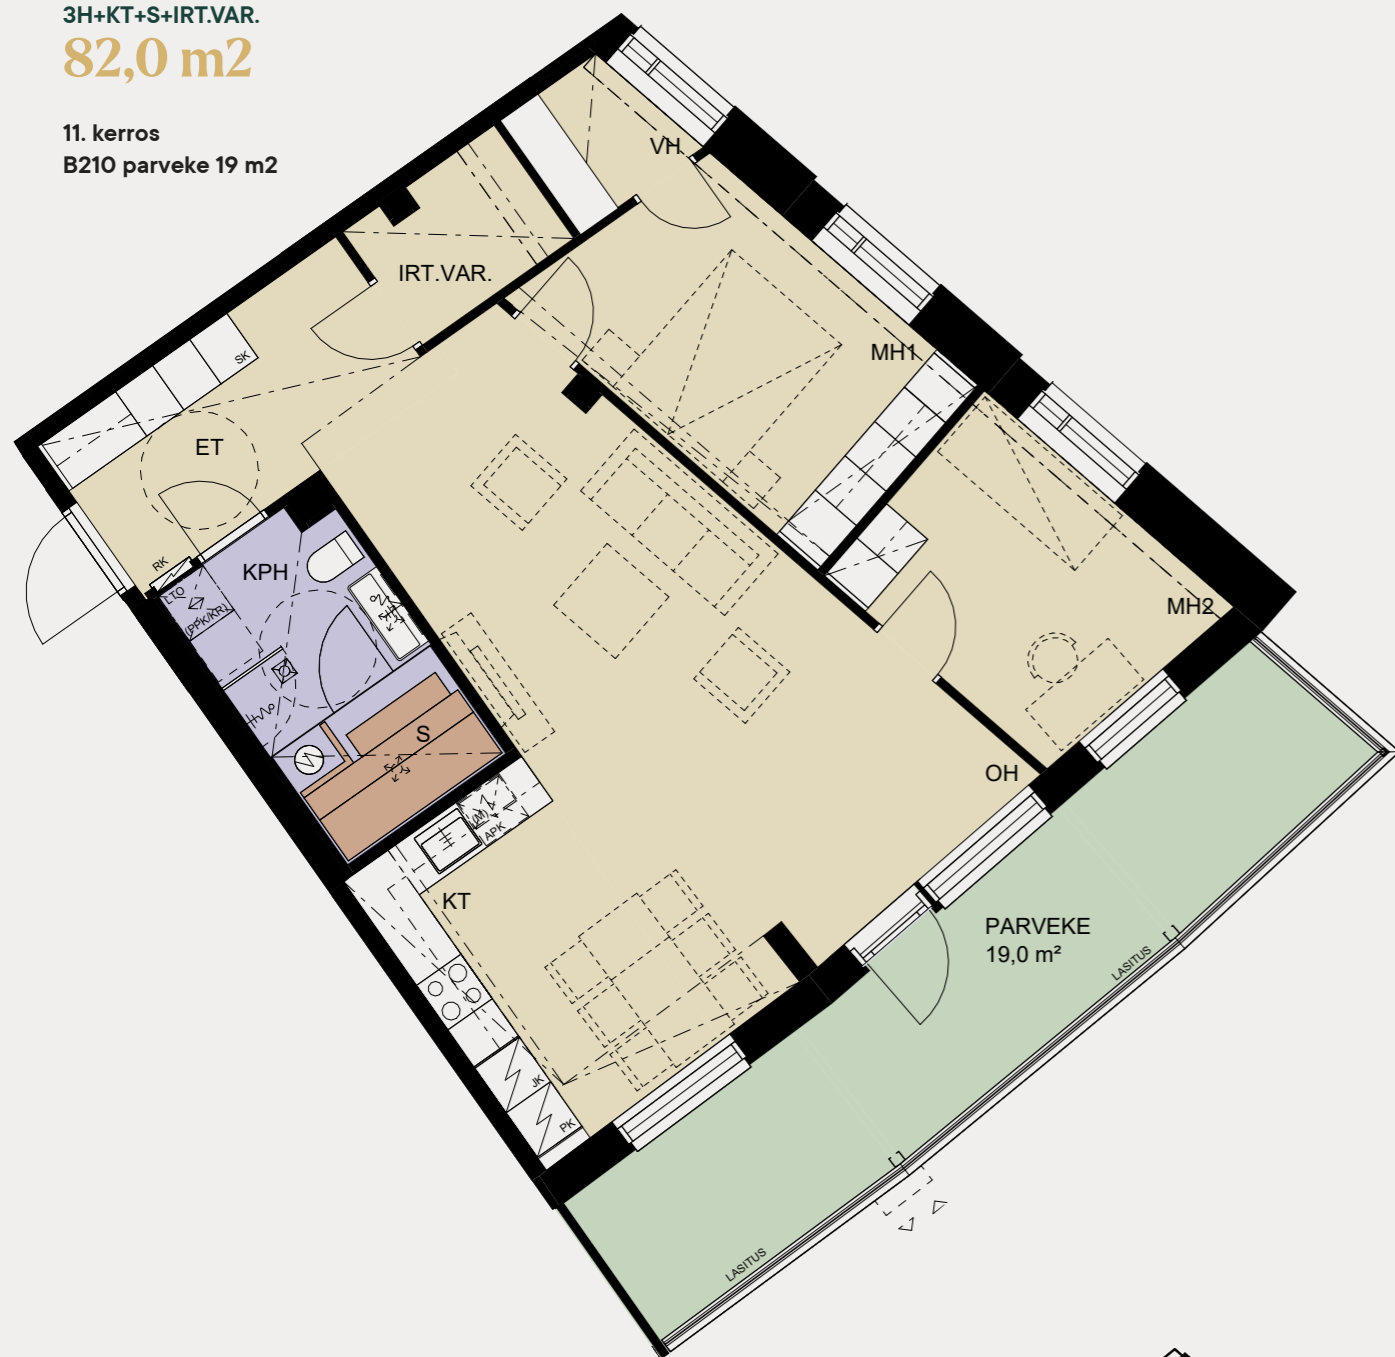

10. kerros  
 A180 parveke 20,5 m<sup>2</sup>

3H+KT+VH+IRT.VAR.

63,5 m<sup>2</sup>

11.kerros  
A200 parveke 19,5 m<sup>2</sup>

3H+KT+S+VH

69,0 m<sup>2</sup>

10. kerros  
A178 terassi 16 m<sup>2</sup>

3H+KT+S+VH  
**69,0 m<sup>2</sup>**

11. kerros  
 A198 parveke 16,5 m<sup>2</sup>

3H+KT+S+IRT.VAR.  
**82,0 m<sup>2</sup>**

10. kerros  
 B190 parveke 19,5 m<sup>2</sup>

3H+KT+S+IRT.VAR.  
82,0 m<sup>2</sup>

11. kerros  
B210 parveke 19 m<sup>2</sup>

PIHAKANSI

3-4H+KT+S+VH+IRT.VAR.  
84,0 m<sup>2</sup>

11. kerros  
A199 parveke 21 m<sup>2</sup>

PIHAKANSI