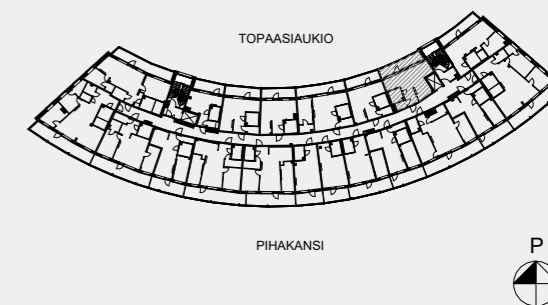

11. kerros  
 B206 parveke 13,5 m<sup>2</sup>

1H+KT+IRT. VAR.  
**40,5 m<sup>2</sup>**

10. kerros  
 B192 terassi 11 m<sup>2</sup>

1H+KT+IRT. VAR.  
**40,5 m<sup>2</sup>**

11. Kerros  
 B212 parveke 11 m<sup>2</sup>