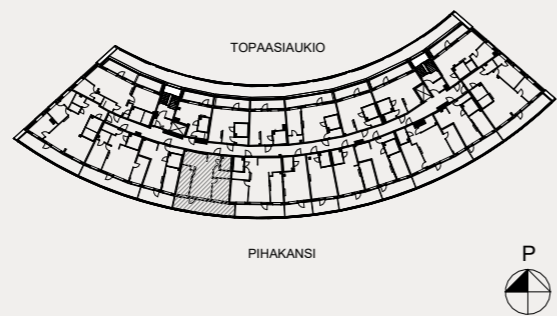

3H+KT+IRT.VAR.
62,0 m²

10. kerros
A182 parveke 20,5 m²