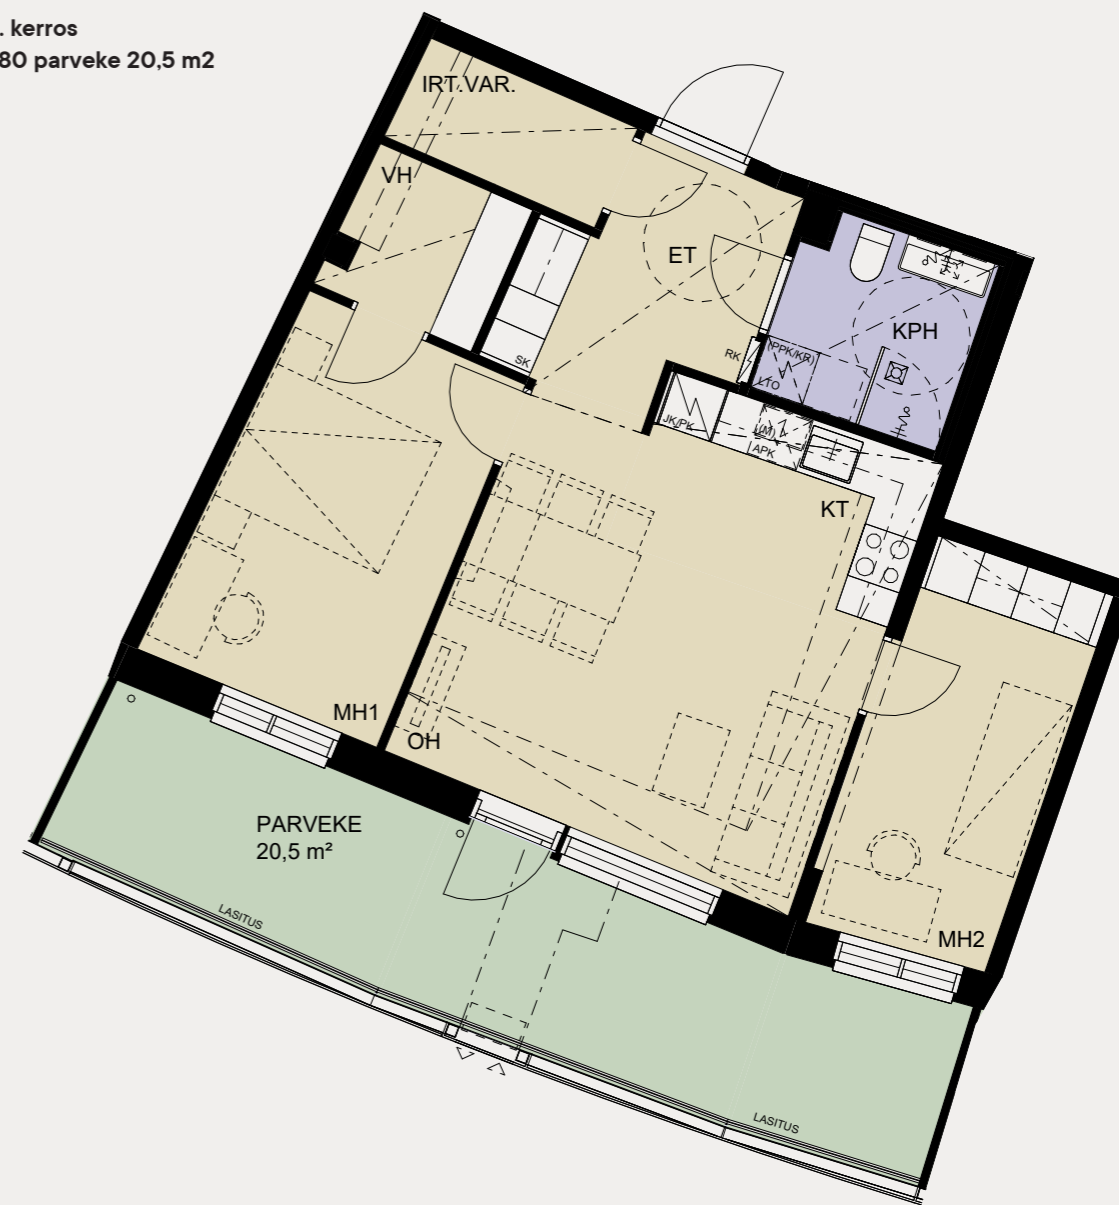

3H+KT+IRT.VAR.  
**62,5 m<sup>2</sup>**

10. kerros  
 B188 parveke 20,5 m<sup>2</sup>

3H+KT+IRT.VAR.  
**62,5 m<sup>2</sup>**

11. kerros  
 A203 parveke 16 m<sup>2</sup>

3H+KT+VH+IRT.VAR.  
**63,5 m<sup>2</sup>**

10. kerros  
 A180 parveke 20,5 m<sup>2</sup>

3H+KT+VH+IRT.VAR.

63,5 m<sup>2</sup>

11.kerros  
A200 parveke 19,5 m<sup>2</sup>

3H+KT+S+VH

69,0 m<sup>2</sup>

10. kerros  
A178 terassi 16 m<sup>2</sup>

3H+KT+S+VH  
**69,0 m<sup>2</sup>**