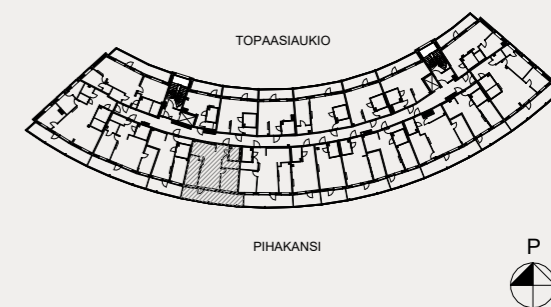

3H+KT+IRT.VAR.
62,0 m²

11. kerros
A202 parveke 20 m²