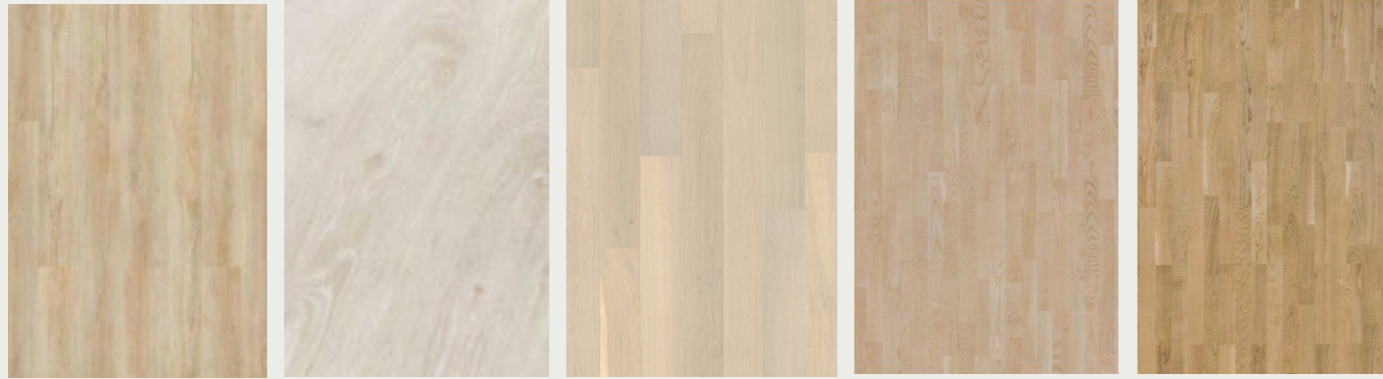

Laminaatti

TAMMI VAALEA

TAMMI TUMMA

VAALEA PUU

VINYyli
Kährs LT 6

VINYyli
Kährs LT 6

PARKETTI
Tammi Andante,
valkomatta 1s, 138mm,
lakattu

PARKETTI
Tammi Gospel
Valkomatta 3s,
lakattu