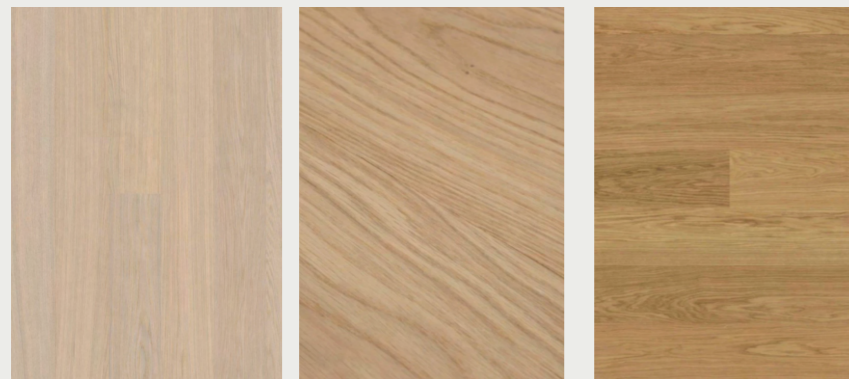

Kovapuulattia

Bjelin xl (206 leveä)

KOVAPUULATTIA
Vistorp

KOVAPUULATTIA
Loshult

KOVAPUULATTIA
Norrlia

KOVAPUULATTIA

Kovapuulattia on ekologinen ja kestävä valinta. Puun pintaa puristetaan korkeassa lämpötilassa ja se kovetetaan puukomposiittipulverin avulla. Tuloksena on kovetettu puulattia, jonka valmistuksessa on hyödynnetty raaka-aineena koko puu. Kovetettu puulattia johtaa hyvin lämpöä ja kutistuu lämpötilojen vaihtelussa huomattavasti parkettia vähemmän.

JALKALISTAT

Jalkalistat mänty, lattian sävyyn. Muut listat valkoisia.