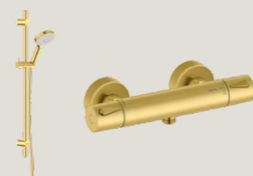

Esimerkkikuva kylpyhuoneesta, kuva on suuntaa antava

KALUSTEET & PEILI

ALLASKALUSTE & PYYKKIKAAPPI
Laminaatti, sävy Oliivi

VEDIN
Nuppivedin, harjattu messinki

PAPERITELINE
Sävy messinki

VARUSTEET & VESIKALUSTEET

NAULAKOT
Pyyhekoukusto,
messinki

HANA
Sävy messinki

SUIHKUSETTI
Sävy messinki

Messinkituotteet messingin värisiä.

Hiekka

Maa-teema, Hiekka-malli
LISÄHINTALUOKKA 2

LISÄHINTA

LAATAT